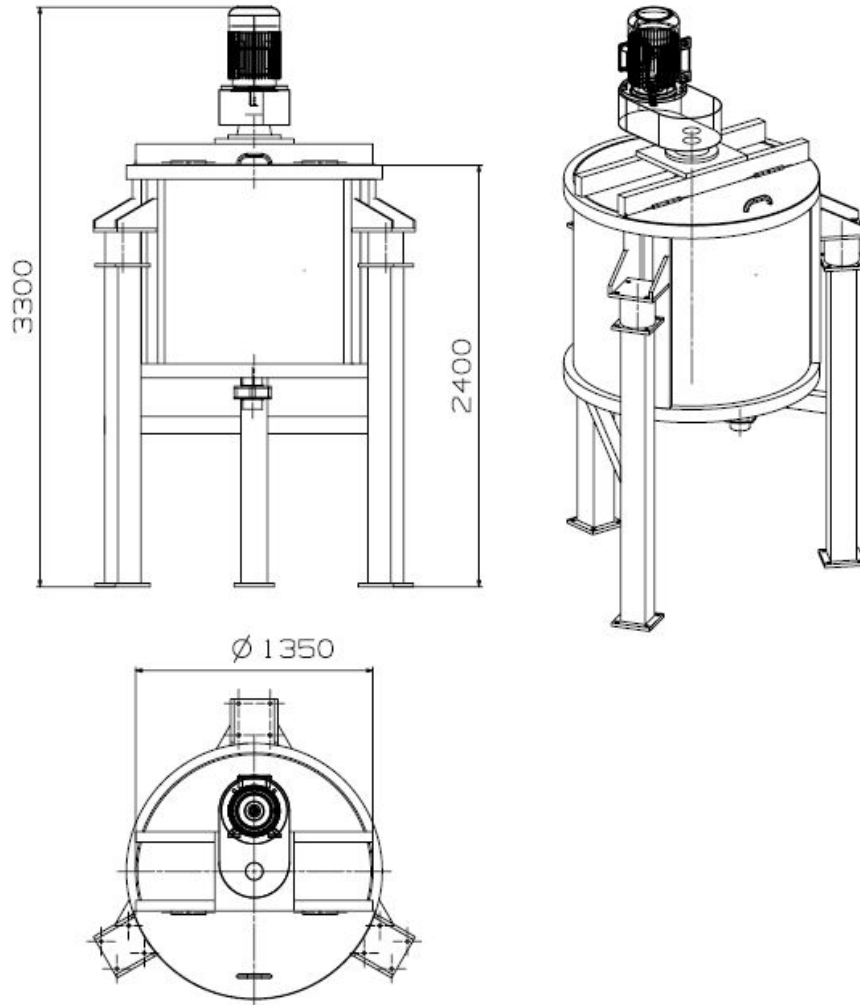

# **eMEDA M10 Mixer**

<b>TECHNICAL INFORMATION</b>	
<b>VOLUME</b>	1.3 m <sup>3</sup>
<b>SUPPLY</b>	380 V 3 phase 50 Hz, 6 Bar air
<b>MAX. HEIGHT</b>	3300 mm
<b>HEIGHT</b>	2400 mm
<b>WEIGHT</b>	Apx.2500 kg
<b>DIAMETER</b>	1350 mm
<b>POWER(Watt)</b>	11 KW
<b>ROTATION (RPM)</b>	26 RPM
<b>MATERIAL</b>	AISI 304