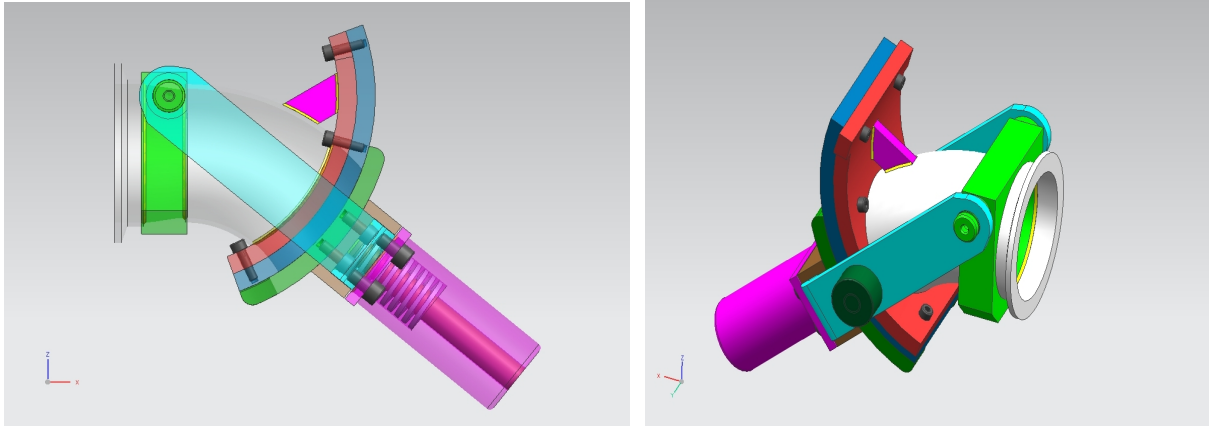

Ekva seyyar kazan vanası

Ekva vanası ile seyyar kazan boşaltımında:

- Basit ve kolay kullanım
- Kolay ve değişik bağlantı imkanı
- Kolay temizlik ve hijyen
- Sadece aşınan parçanın değişimi ile sınırsız kullanım imkanı
- Kilitli emniyetli kullanım

Ekva seyyar kazan vanası

Ekva esasen kullanımı çok eski yıllara dayanıp “kesme vana” olarak adlandırılan ve eMEDa tarafından yeniden tasarlanmış bir seyyar kazan vanasıdır. **Ekva** değiştirilebilir aşınan yüzeyi ile vanayı hurdaya ayırmadan uzun yıllar kullanmanıza olanak verir. Vananın bu değişen yüzeyi plastik, paslanmaz veya kızıl fosfor bronzu olabilir. Ekvanın kazan ağzına sökölüp takılması hızlı bağlantı kelepçesi ile çok kolaydır. Ekva özellikle iç yüzeyinin çok düz olması nedeniyle farklı renkler ve hızlı kuruyan ürünlerle çalışılırken kolay ve hızlı şekilde temizlenebilir. Ayrıca ilave bir yenilik olarak kazara açılmasını engelleyen kilit sistemi vardır.

Ekva basınçlandırılmamış sistemler, yapışkan, renkli ve yüksek viskoziteli malzemeler için idealdir.

Teknik Özellikleri

Değişir plakaların cinsi	: Paslanmaz, Bronz, Plastik...
Ağırlık	: 4 Kg
Tutma kolu uzunluğu	: 80mm
Boyutlar	: (genişlik x derinlik x yükseklik) 90x220x115mm