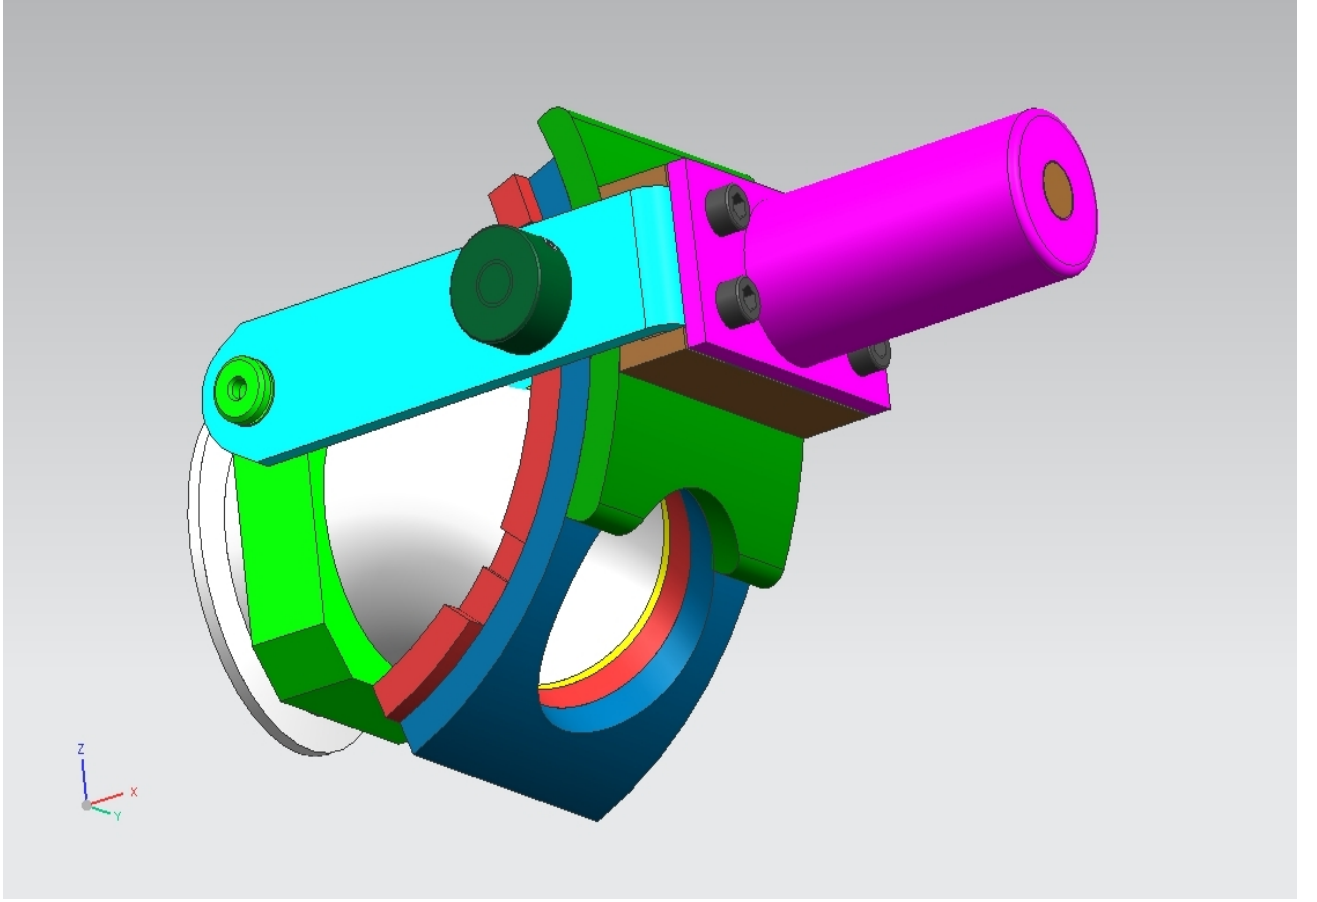

## Ekva seyyar kazan vanası

**Ekva** vanası ile seyyar kazan boşaltımında:

- Basit ve kolay kullanım
- Kolay ve değişik bağlantı imkanı
- Kolay temizlik ve hijyen
- Sadece aşınan parçanın değişimi ile sınırsız kullanım imkanı
- Kilitli emniyetli kullanım

## Ekva seyyar kazan vanası

**Ekva** esasen kullanımı çok eski yıllara dayanıp “kesme vana” olarak adlandırılan ve eMEDa tarafından yeniden tasarlanmış bir seyyar kazan vanasıdır. **Ekva** değiştirilebilir aşınan yüzeyi ile vanayı hurdaya ayırmadan uzun yıllar kullanmanıza olanak verir. Vananın bu değişen yüzeyi plastik, paslanmaz veya kızıl fosfor bronzu olabilir. Ekvanın kazan ağzına sökölüp takılması hızlı bağlantı kelepçesi ile çok kolaydır. Ekva özellikle iç yüzeyinin çok düz olması nedeniyle farklı renkler ve hızlı kuruyan ürünlerle çalışılırken kolay ve hızlı şekilde temizlenebilir. Ayrıca ilave bir yenilik olarak kazara açılmasını engelleyen kilit sistemi vardır.

### Teknik Özellikleri

Değişir plakaların cinsi	: Paslanmaz, Bronz, Plastik...
Ağırlık	: 4 Kg
Tutma kolu uzunluğu	: 80mm
Boyutlar	: (genişlik x derinlik x yükseklik) 90x220x115mm

Değişir plakalar (büyük mavi ve küçük yeşil)