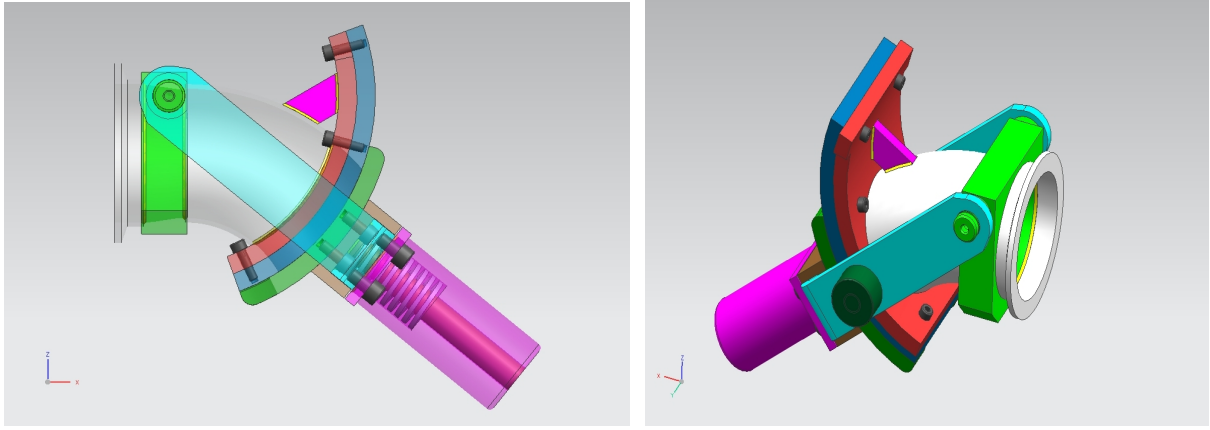

## Ekva seyyar kazan vanası

**Ekva** vanası ile seyyar kazan boşaltımında:

- Basit ve kolay kullanım
- Kolay ve değişik bağlantı imkanı
- Kolay temizlik ve hijyen
- Sadece aşınan parçanın değişimi ile sınırsız kullanım imkanı
- Kilitli emniyetli kullanım

## Ekva seyyar kazan vanası

**Ekva** esasen kullanımı çok eski yıllara dayanıp “kesme vana” olarak adlandırılan ve eMEDa tarafından yeniden tasarlanmış bir seyyar kazan vanasıdır. **Ekva** değiştirilebilir aşınan yüzeyi ile vanayı hurdaya ayırmadan uzun yıllar kullanmanıza olanak verir. Vananın bu değişen yüzeyi plastik, paslanmaz veya kızıl fosfor bronzu olabilir. Ekvanın kazan ağzına sökölüp takılması hızlı bağlantı kelepçesi ile çok kolaydır. Ekva özellikle iç yüzeyinin çok düz olması nedeniyle farklı renkler ve hızlı kuruyan ürünlerle çalışılırken kolay ve hızlı şekilde temizlenebilir. Ayrıca ilave bir yenilik olarak kazara açılmasını engelleyen kilit sistemi vardır.

### Teknik Özellikleri

Değişir plakaların cinsi	: Paslanmaz, Bronz, Plastik...
Ağırlık	: 4 Kg
Tutma kolu uzunluğu	: 80mm
Boyutlar	: (genişlik x derinlik x yükseklik) 90x220x115mm

Değişir plakalar (büyük mavi ve küçük yeşil)