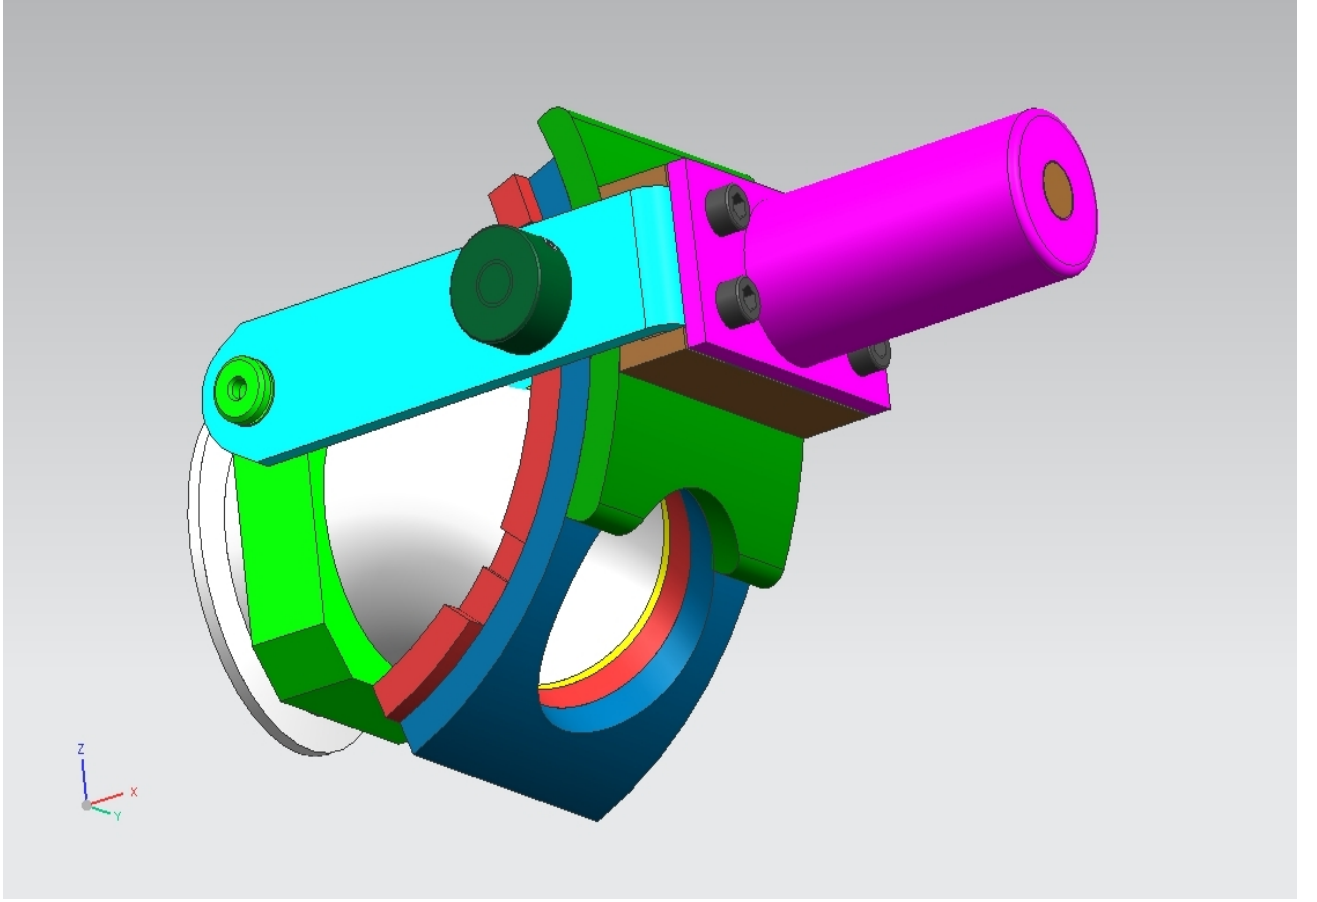

Ekva seyyar kazan vanası

Ekva vanası ile seyyar kazan boşaltımında:

- Basit ve kolay kullanım
- Kolay ve değişik bağlantı imkanı
- Kolay temizlik ve hijyen
- Sadece aşınan parçanın değişimi ile sınırsız kullanım imkanı
- Kilitli emniyetli kullanım

Ekva seyyar kazan vanası

Ekva esasen kullanımı çok eski yıllara dayanıp “kesme vana” olarak adlandırılan ve eMEDa tarafından yeniden tasarlanmış bir seyyar kazan vanasıdır. **Ekva** değiştirilebilir aşınan yüzeyi ile vanayı hurdaya ayırmadan uzun yıllar kullanmanıza olanak verir. Vananın bu değişen yüzeyi plastik, paslanmaz veya kızıl fosfor bronzu olabilir. Ekvanın kazan ağzına sökölüp takılması hızlı bağlantı kelepçesi ile çok kolaydır. Ekva özellikle iç yüzeyinin çok düz olması nedeniyle farklı renkler ve hızlı kuruyan ürünlerle çalışılırken kolay ve hızlı şekilde temizlenebilir. Ayrıca ilave bir yenilik olarak kazara açılmasını engelleyen kilit sistemi vardır.

Ekva basınçlandırılmamış sistemler, yapışkan, renkli ve yüksek viskoziteli malzemeler için idealdir.

Teknik Özellikleri

Değişir plakaların cinsi	: Paslanmaz, Bronz, Plastik...
Ağırlık	: 4 Kg
Tutma kolu uzunluğu	: 80mm
Boyutlar	: (genişlik x derinlik x yükseklik) 90x220x115mm